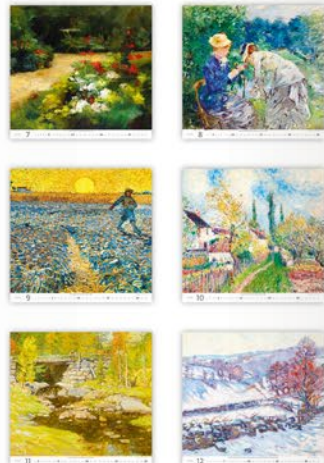

CENY SÚ UVEDENÉ BEZ DPH

6,89 €

N165-25 Impressionism

30 x 30 cm
14 LISTOV
MESAČNÉ MEDZINÁRODNÉ KALENDÁRIUM

2025 NOVINKA

5,29 €

N166-25 Les

30 x 30 cm
14 LISTOV
MESAČNÉ MEDZINÁRODNÉ KALENDÁRIUM