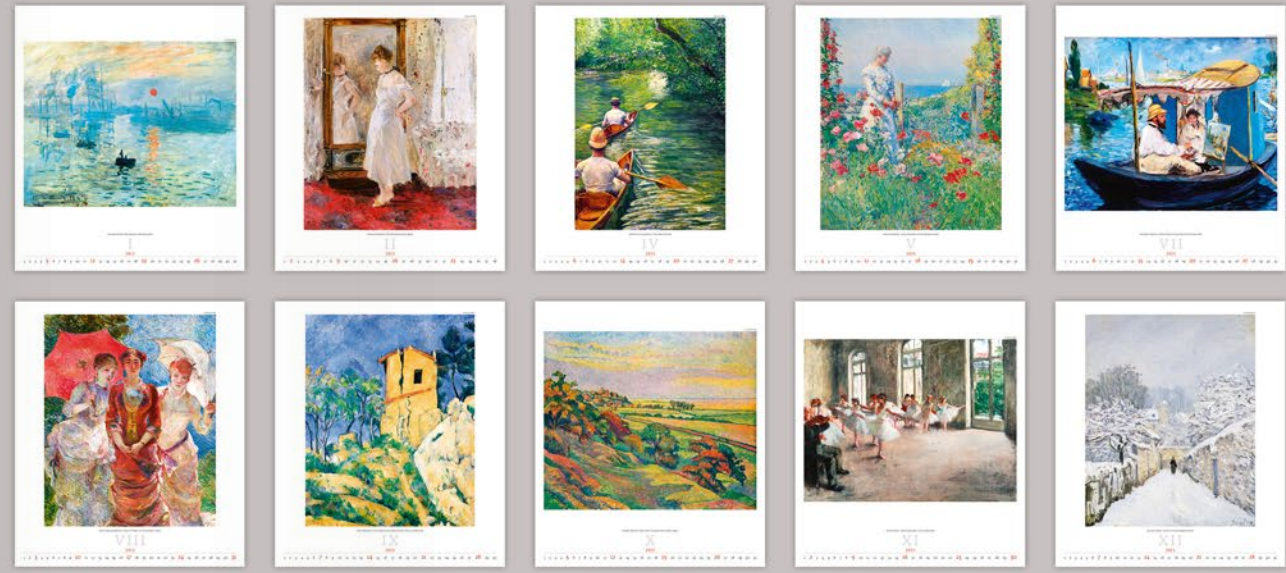

CENY SÚ UVEDENÉ BEZ DPH

N260-25
Live Design ALENA HRBKOVÁ + KLÁRA KONIČKOVÁ
 45 x 52 cm
 14 LISTOV
 MESAČNÉ MEDZINÁRODNÉ KALENDÁRIUM

45 x 52
 A4

8,95 €

LOGO: 45 x 7 CM

CENY SÚ UVEDENÉ BEZ DPH

N261-25
Panoramaphoto
 63 x 31,5 cm
 14 LISTOV
 MESAČNÉ MEDZINÁRODNÉ KALENDÁRIUM