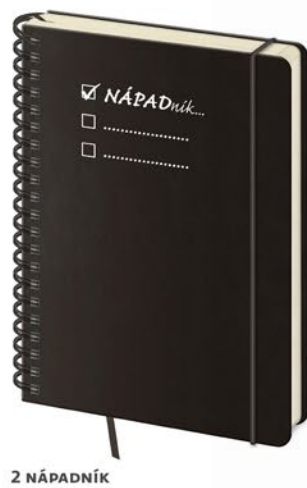

TWIN
obj. kód: BW

Zápisníky s väzbou Twin wire sa vracajú. Oblíbená krúžková väzba umožňuje prehnutie celého bloku a tým ľahší zápis poznámok. Potlačené kartónové dosky spoločne s vnútornými listami vo farbe chamois dodajú celému bloku elegantný vzhľad. Ide o pracovný zápisník, ktorý podporí Vaše nadšenie a kreativitu.

KÓD	EAN	CENA	FARBA
BW424-1	8 595230 702838	5,75 €	
BW424-2	8 595230 702845	5,75 €	

14,5 x 20,5 CM • LINAJKOVÝ ZÁPISNÍK • 192 STRÁN

14,5 x 20,5

KÓD	EAN	CENA	FARBA
BW425-2	8 595230 702869	5,75 €	

14,5 x 20,5 CM • BODKOVANÝ ZÁPISNÍK • 192 STRÁN

14,5 x 20,5

PAPIER BLOKU CHAMOIS
 ODPORÚČAME RAZBU S FÓLIU/POTLAČ